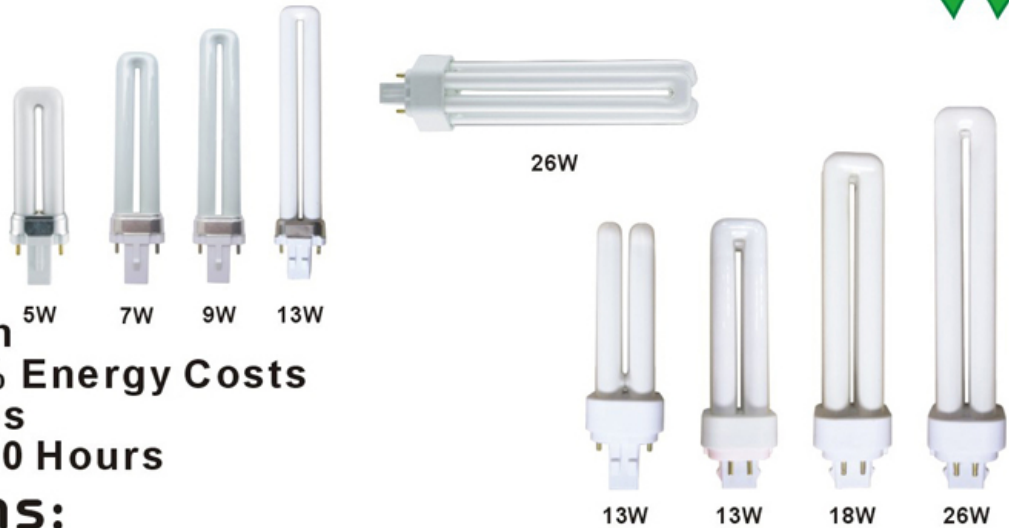

Eco-Star

Pin Base Fluorescent Lamp

Energy Saving Fluorescent

- Features:**
- Compact Size
 - Easy Installation
 - Saves Up To 75% Energy Costs
 - Various Wattages
 - Last Up To 10,000 Hours

Specifications:

Model#	Description	Wattages	Incandescent Equivalent	Base	Kelvin Color	Case Pack	UPC Prefix 793573
PR5T2P/WW	5W Twin 2Pin	5W	25W	G23	2700K	50	74771-6
PR5T2P/CW	5W Twin 2Pin	5W	25W	G23	4100K	50	74772-3
PR7T2P/WW	7W Twin 2Pin	7W	30W	G23	2700K	50	74788-4
PR7T2P/CW	7W Twin 2Pin	7W	30W	G23	4100K	50	74783-9
PR9T2P/WW	9W Twin 2Pin	9W	40W	G23	2700K	50	74784-6
PR9T2P/CW	9W Twin 2Pin	9W	40W	G23	4100K	50	74785-3
PR13T2P/WW	13W Twin 2Pin	13W	60W	GX23	2700K	50	74759-4
PR13T2P/CW	13W Twin 2Pin	13W	60W	GX23	4100K	50	74758-7
PR13Q2P/WW	13W Quad 2Pin	13W	60W	GX23-2	2700K	50	74760-0
PR13Q2P/CW	13W Quad 2Pin	13W	60W	GX23-2	4100K	50	74761-7
PR13Q4P/WW	13W Quad 4Pin	13W	60W	G24q-1	2700K	50	74762-4
PR13Q4P/CW	13W Quad 4Pin	13W	60W	G24q-1	4100K	50	74763-1
PR18Q4P/WW	18W Quad 4Pin	18W	75W	G24q-2	2700K	50	74764-8
PR18Q4P/CW	18W Quad 4Pin	18W	75W	G24q-2	4100K	50	74765-5
PR26Q4P/WW	26W Quad 4Pin	26W	100W	G24q-3	2700K	50	74766-2
PR26Q4P/CW	26W Quad 4Pin	26W	100W	G24q-3	4100K	50	74767-9
PR26Y4P/WW	26W Triple 4Pin	26W	100W	G24q-3	2700K	50	74775-4
PR26Y4P/CW	26W Triple 4Pin	26W	100W	G24q-3	4100K	50	74776-1

Applications:
 Vanities
 Table Lamps
 Wall Sconces

Commercial or Residential Use
 120V 60Hz CRI-80

Environmental
 Friendly Packaging

Cyber Tech Lighting, Inc.
 1301 E Wilshire Ave, Santa Ana, CA 92705
 Tel: 714-543-8500, 1-877-60CYBER Fax: 714-543-8501
 www.cybertechlighting.com